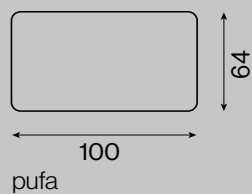

Ramaro™

Tonio

typ	nierozkładany
rama	drewniana
siedzenie	pianka HR sprężyny faliste typu "B"
oparcie	pianka VP

fotel

siedz. 1-os.

szezlong

otomana

pufa moduł

pufa

Wszystkie oferowane elementy można zamówić w formie odbicia lustrzanego.