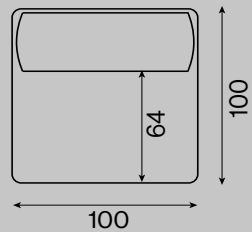

Ramaro™

Tonio

typ	nierozkładany
rama	drewniana
siedzenie	pianka HR sprężyny faliste typu "B"
oparcie	pianka VP

fotel

siedz. 1-os.

szezlong

otomana

pufa moduł

pufa

Wszystkie oferowane elementy można zamówić w formie odbicia lustrzanego.