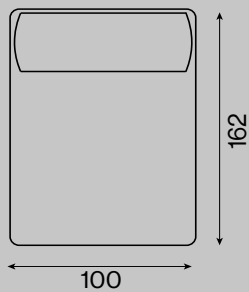

Ramaro™

Tonio

typ	nierozkładany
rama	drewniana
siedzenie	pianka HR sprężyny faliste typu "B"
oparcie	pianka VP

fotel

siedz. 1-os.

szezlong

otomana

pufa moduł

pufa

Wszystkie oferowane elementy można zamówić w formie odbicia lustrzanego.