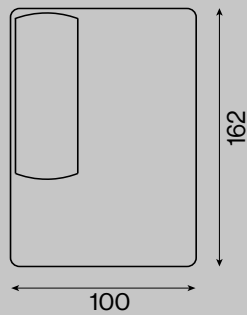

Ramaro™

Tonio

typ	nierozkładany
rama	drewniana
siedzenie	pianka HR sprężyny faliste typu "B"
oparcie	pianka VP

fotel

siedz. 1-os.

szezlong

otomana

pufa moduł

pufa

Wszystkie oferowane elementy można zamówić w formie odbicia lustrzanego.