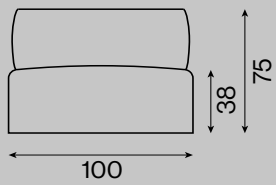

Ramaro™

Tonio

typ	nierozkładany
rama	drewniana
siedzenie	pianka HR sprężyny faliste typu "B"
oparcie	pianka VP

fotel

siedz. 1-os.

szezlong

otomana

pufa moduł

pufa

Wszystkie oferowane elementy można zamówić w formie odbicia lustrzanego.