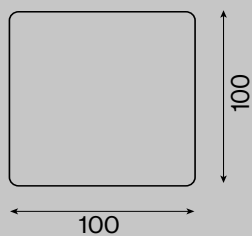

Ramaro™

Tonio

typ	nierozkładany
rama	drewniana
siedzenie	pianka HR sprężyny faliste typu "B"
oparcie	pianka VP

fotel

siedz. 1-os.

szezlong

otomana

pufa moduł

pufa

Wszystkie oferowane elementy można zamówić w formie odbicia lustrzanego.