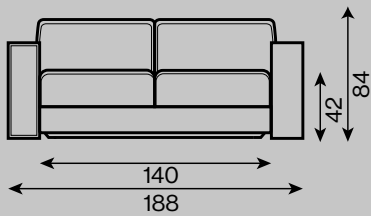

Ramaro™

Vienna

typ rozkładany

rama drewniana

siedzenie pianka HR
 sprężyny kieszeniowe

oparcie 50% silikon
 50% granulat

sofa 2-os.

sofa 2-os.
funkcja spania 140x200

sofa 3-os.
funkcja spania 160x200

fotel
funkcja spania 70x200

pufa

narożnik I
funkcja spania 210x200

narożnik sofa II
funkcja spania 240x200

Wszystkie oferowane elementy można zamówić w formie odbicia lustrzanego.