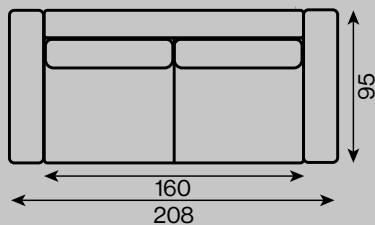

Ramaro™

Vienna

typ rozkładany

rama drewniana

siedzenie pianka HR
 sprężyny kieszeniowe

oparcie 50% silikon
 50% granulat

sofa 2-os.

sofa 2-os.
funkcja spania 140x200

sofa 3-os.
funkcja spania 160x200

fotel
funkcja spania 70x200

pufa

narożnik I
funkcja spania 210x200

narożnik sofa II
funkcja spania 240x200

Wszystkie oferowane elementy można zamówić w formie odbicia lustrzanego.