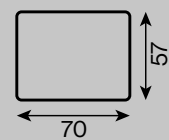

Ramaro™

Vienna

typ rozkładany

rama drewniana

siedzenie pianka HR
 sprężyny kieszeniowe

oparcie 50% silikon
 50% granulat

sofa 2-os.

sofa 2-os.
funkcja spania 140x200

sofa 3-os.
funkcja spania 160x200

fotel
funkcja spania 70x200

pufa

narożnik I
funkcja spania 210x200

narożnik sofa II
funkcja spania 240x200

Wszystkie oferowane elementy można zamówić w formie odbicia lustrzanego.