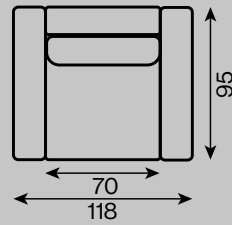

Ramaro™

Vienna

typ rozkładany

rama drewniana

siedzenie pianka HR
 sprężyny kieszeniowe

oparcie 50% silikon
 50% granulat

sofa 2-os.

sofa 2-os.
funkcja spania 140x200

sofa 3-os.
funkcja spania 160x200

fotel
funkcja spania 70x200

pufa

narożnik I
funkcja spania 210x200

narożnik sofa II
funkcja spania 240x200

Wszystkie oferowane elementy można zamówić w formie odbicia lustrzanego.