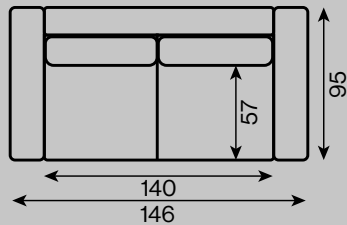

Ramaro™

Vienna

typ rozkładany

rama drewniana

siedzenie pianka HR
 sprężyny kieszeniowe

oparcie 50% silikon
 50% granulat

sofa 2-os.

sofa 2-os.
funkcja spania 140x200

sofa 3-os.
funkcja spania 160x200

fotel
funkcja spania 70x200

pufa

narożnik I
funkcja spania 210x200

narożnik sofa II
funkcja spania 240x200

Wszystkie oferowane elementy można zamówić w formie odbicia lustrzanego.