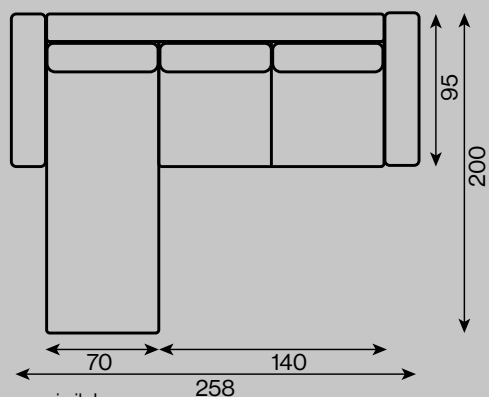

Ramaro™

Vienna

typ rozkładany

rama drewniana

siedzenie pianka HR
 sprężyny kieszeniowe

oparcie 50% silikon
 50% granulat

sofa 2-os.

sofa 2-os.
funkcja spania 140x200

sofa 3-os.
funkcja spania 160x200

fotel
funkcja spania 70x200

pufa

narożnik I
funkcja spania 210x200

narożnik sofa II
funkcja spania 240x200

Wszystkie oferowane elementy można zamówić w formie odbicia lustrzanego.