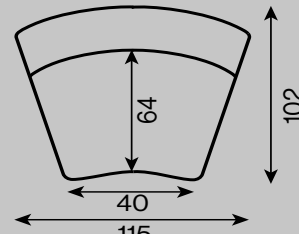

Ramaro™

Vento

typ nierozkładany

rama drewniana

siedzenie pianka HR
sprężyny faliste typ "A"

oparcie pianka VP

sofa 2-os.

siedz. 1-os. z bokiem

siedz. 1-os.

element narożny

element narożny II

szezlong

fotel

pufa moduł

pufa

poduszki