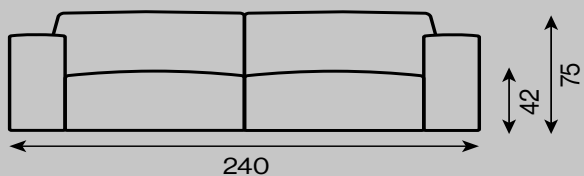

Ramaro™

Vento

typ nierozkładany

rama drewniana

siedzenie pianka HR
sprężyny faliste typ "A"

oparcie pianka VP

sofa 2-os.

siedz. 1-os. z bokiem

siedz. 1-os.

element narożny

element narożny II

szezlong

fotel

pufa moduł

pufa

poduszki

Wszystkie oferowane elementy można zamówić w formie odbicia lustrzanego.