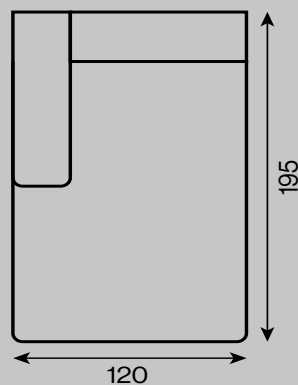

Ramaro™

Vento

typ nierozkładany

rama drewniana

siedzenie pianka HR
sprężyny faliste typ "A"

oparcie pianka VP

sofa 2-os.

siedz. 1-os. z bokiem

siedz. 1-os.

element narożny

element narożny II

szezlong

fotel

pufa moduł

pufa

poduszki