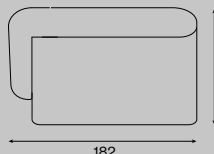

# Ramaro™

Ravello

typ                      nierozkładany

rama                     drewniana

siedzenie              pianka HR  
sprężyny faliste typu "B"

oparcie                 pianka HR

sofa dwuosobowa

1-siedz.

1-siedz. z bokiem

1,5-siedz.

1,5-siedz. z bokiem

2-siedz.

2-siedz.

fotel

sofa 2-os.

sofa 3-os.