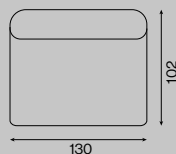

# Ramaro™

Ravello

typ                      nierozkładany

rama                     drewniana

siedzenie              pianka HR  
sprężyny faliste typu "B"

oparcie                 pianka HR

sofa dwuosobowa

1-siedz.

1-siedz. z bokiem

1,5-siedz.

1,5-siedz. z bokiem

2-siedz.

2-siedz.

fotel

sofa 2-os.

sofa 3-os.