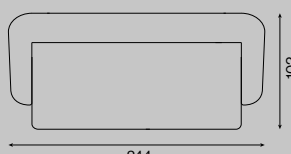

# Ramaro™

Ravello

typ                      nierozkładany

rama                     drewniana

siedzenie              pianka HR  
sprężyny faliste typu "B"

oparcie                 pianka HR

sofa dwuosobowa

1-siedz.

1-siedz. z bokiem

1,5-siedz.

1,5-siedz. z bokiem

2-siedz.

2-siedz.

fotel

sofa 2-os.

sofa 3-os.