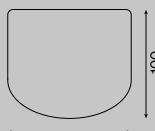

# Ramaro™

Ravello

typ                      nierozkładany

rama                     drewniana

siedzenie              pianka HR  
sprężyny faliste typu "B"

oparcie                 pianka HR

sofa dwuosobowa

1-siedz.

1-siedz. z bokiem

1,5-siedz.

1,5-siedz. z bokiem

2-siedz.

2-siedz.

fotel

sofa 2-os.

sofa 3-os.

element narożny

szezlong

okrągły szezlong

okrągła pufa moduł

pufa moduł

tapicerowany stolik z drewnianą tacą

pufa moduł (trapez)

tapicerowany stolik z drewnianą tacą (trapez)