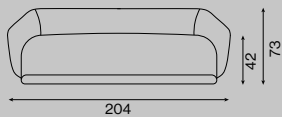

# Ramaro™

Ravello

typ                      nierozkładany

rama                     drewniana

siedzenie              pianka HR  
sprężyny faliste typu "B"

oparcie                 pianka HR

sofa dwuosobowa

1-siedz.

1-siedz. z bokiem

1,5-siedz.

1,5-siedz. z bokiem

2-siedz.

2-siedz.

fotel

sofa 2-os.

sofa 3-os.