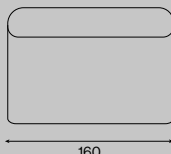

# Ramaro™

Ravello

typ                      nierozkładany

rama                     drewniana

siedzenie              pianka HR  
sprężyny faliste typu "B"

oparcie                 pianka HR

sofa dwuosobowa

1-siedz.

1-siedz. z bokiem

1,5-siedz.

1,5-siedz. z bokiem

2-siedz.

2-siedz.

fotel

sofa 2-os.

sofa 3-os.