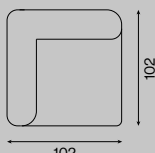

# Ramaro™

Ravello

typ                      nierozkładany

rama                     drewniana

siedzenie              pianka HR  
sprężyny faliste typu "B"

oparcie                 pianka HR

sofa dwuosobowa

1-siedz.

1-siedz. z bokiem

1,5-siedz.

1,5-siedz. z bokiem

2-siedz.

2-siedz.

fotel

sofa 2-os.

sofa 3-os.