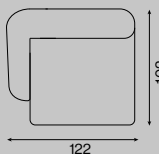

# Ramaro™

Ravello

typ                      nierozkładany

rama                     drewniana

siedzenie              pianka HR  
sprężyny faliste typu "B"

oparcie                 pianka HR

sofa dwuosobowa

1-siedz.

1-siedz. z bokiem

1,5-siedz.

1,5-siedz. z bokiem

2-siedz.

2-siedz.

fotel

sofa 2-os.

sofa 3-os.