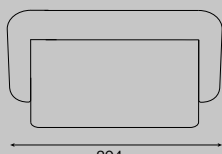

# Ramaro™

Ravello

typ                      nierozkładany

rama                     drewniana

siedzenie              pianka HR  
sprężyny faliste typu "B"

oparcie                 pianka HR

sofa dwuosobowa

1-siedz.

1-siedz. z bokiem

1,5-siedz.

1,5-siedz. z bokiem

2-siedz.

2-siedz.

fotel

sofa 2-os.

sofa 3-os.