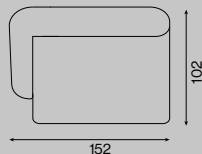

# Ramaro™

Ravello

typ                      nierozkładany

rama                     drewniana

siedzenie              pianka HR  
sprężyny faliste typu "B"

oparcie                 pianka HR

sofa dwuosobowa

1-siedz.

1-siedz. z bokiem

1,5-siedz.

1,5-siedz. z bokiem

2-siedz.

2-siedz.

fotel

sofa 2-os.

sofa 3-os.