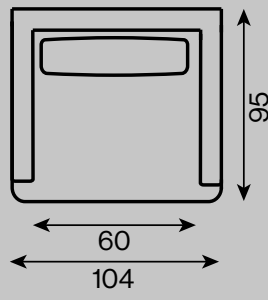

Ramaro™

Elio

typ nierozkładany

rama drewniana

siedzenie pianka HR
 sprężyny faliste typ "A"

oparcie 50% silikon
 50% granulit

sofa 3-os.

sofa 3-os.