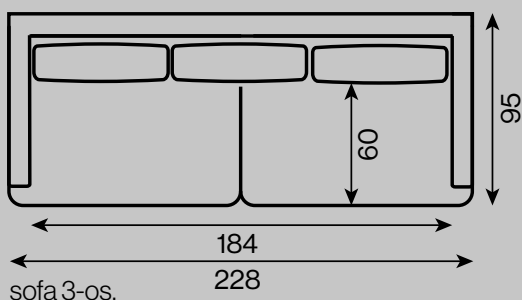

Ramaro™

Elio

typ nierozkładany

rama drewniana

siedzenie pianka HR
 sprężyny faliste typ "A"

oparcie 50% silikon
 50% granulit

sofa 3-os.

sofa 3-os.