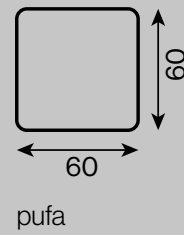

Ramaro™

Elio

typ nierozkładany

rama drewniana

siedzenie pianka HR
 sprężyny faliste typ "A"

oparcie 50% silikon
 50% granulit

sofa 3-os.

sofa 3-os.

fotel

pufa

Wszystkie oferowane elementy można zamówić w formie odbicia lustrzanego.