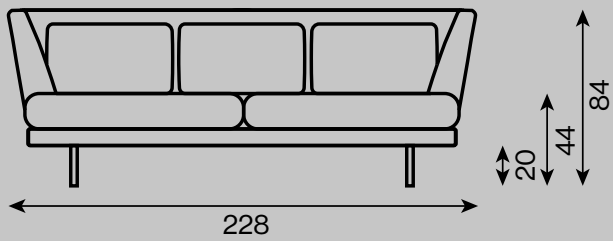

Ramaro™

Elio

typ nierozkładany

rama drewniana

siedzenie pianka HR
 sprężyny faliste typ "A"

oparcie 50% silikon
 50% granulit

sofa 3-os.

sofa 3-os.

fotel

pufa

Wszystkie oferowane elementy można zamówić w formie odbicia lustrzanego.