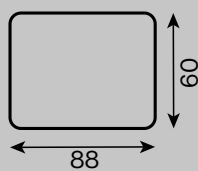

Ramaro™

Lorena

typ nierozkładany

rama drewniana

siedzenie pianka T18 + pianka VP
 pianka wysokoelastyczna HR
 sprężyny faliste typu "B"

oparcie pianka HR

sofa 3-os.

sofa 3-os.

fotel

duża pufa

mała pufa

Wszystkie oferowane elementy można zamówić w formie odbicia lustrzanego.