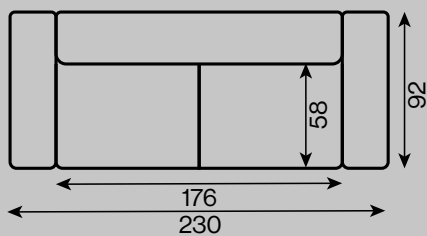

Ramaro™

Lorena

typ nierozkładany

rama drewniana

siedzenie pianka T18 + pianka VP
 pianka wysokoelastyczna HR
 sprężyny faliste typu "B"

oparcie pianka HR

sofa 3-os.

sofa 3-os.

fotel

duża pufa

mała pufa

Wszystkie oferowane elementy można zamówić w formie odbicia lustrzanego.