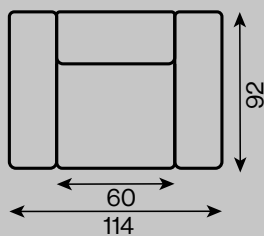

Ramaro™

Lorena

typ nierozkładany

rama drewniana

siedzenie pianka T18 + pianka VP
 pianka wysokoelastyczna HR
 sprężyny faliste typu "B"

oparcie pianka HR

sofa 3-os.

sofa 3-os.

fotel

duża pufa

mała pufa

Wszystkie oferowane elementy można zamówić w formie odbicia lustrzanego.