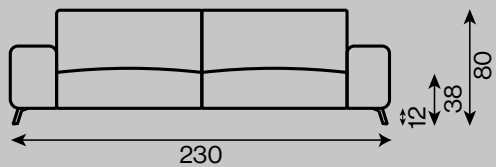

Ramaro™

Lorena

typ nierozkładany

rama drewniana

siedzenie pianka T18 + pianka VP
 pianka wysokoelastyczna HR
 sprężyny faliste typu "B"

oparcie pianka HR

sofa 3-os.

sofa 3-os.

fotel

duża pufa

mała pufa

Wszystkie oferowane elementy można zamówić w formie odbicia lustrzanego.