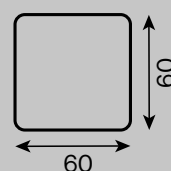

Ramaro™

Lorena

typ nierozkładany

rama drewniana

siedzenie pianka T18 + pianka VP
 pianka wysokoelastyczna HR
 sprężyny faliste typu "B"

oparcie pianka HR

sofa 3-os.

sofa 3-os.

fotel

duża pufa

mała pufa

Wszystkie oferowane elementy można zamówić w formie odbicia lustrzanego.