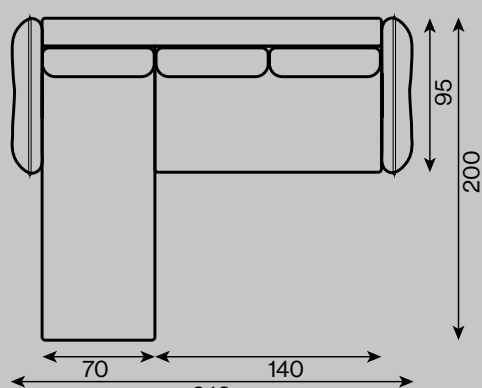

Ramaro™

Madera Soft

typ rozkładany

rama drewniana

siedzenie pianka HR
 sprężyny kieszeniowe

oparcie 50% silikon
 50% granulat

sofa 2-os.

sofa 2-os.
funkcja spania 140x200

sofa 3-os.
funkcja spania 160x200

fotel
funkcja spania 70x200

pufa

narożnik I
funkcja spania 210x200

narożnik II
funkcja spania 240x200

Wszystkie oferowane elementy można zamówić w formie odbicia lustrzanego.