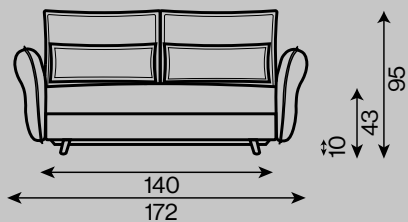

Ramaro™

Madera Soft

typ rozkładany

rama drewniana

siedzenie pianka HR
 sprężyny kieszeniowe

oparcie 50% silikon
 50% granulat

sofa 2-os.

sofa 2-os.
funkcja spania 140x200

sofa 3-os.
funkcja spania 160x200

fotel
funkcja spania 70x200

pufa

narożnik I
funkcja spania 210x200

narożnik II
funkcja spania 240x200

Wszystkie oferowane elementy można zamówić w formie odbicia lustrzanego.