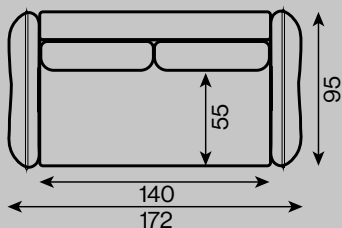

Ramaro™

Madera Soft

typ rozkładany

rama drewniana

siedzenie pianka HR
 sprężyny kieszeniowe

oparcie 50% silikon
 50% granulat

sofa 2-os.

sofa 2-os.
funkcja spania 140x200

sofa 3-os.
funkcja spania 160x200

fotel
funkcja spania 70x200

pufa

narożnik I
funkcja spania 210x200

narożnik II
funkcja spania 240x200

Wszystkie oferowane elementy można zamówić w formie odbicia lustrzanego.