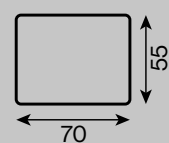

Ramaro™

Madera Soft

typ rozkładany

rama drewniana

siedzenie pianka HR
 sprężyny kieszeniowe

oparcie 50% silikon
 50% granulat

sofa 2-os.

sofa 2-os.
funkcja spania 140x200

sofa 3-os.
funkcja spania 160x200

fotel
funkcja spania 70x200

pufa

narożnik I
funkcja spania 210x200

narożnik II
funkcja spania 240x200

Wszystkie oferowane elementy można zamówić w formie odbicia lustrzanego.