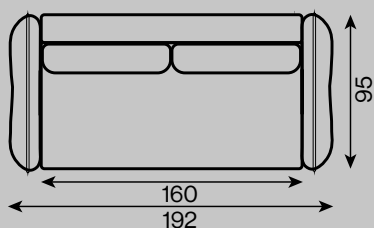

Ramaro™

Madera Soft

typ rozkładany

rama drewniana

siedzenie pianka HR
 sprężyny kieszeniowe

oparcie 50% silikon
 50% granulat

sofa 2-os.

sofa 2-os.
funkcja spania 140x200

sofa 3-os.
funkcja spania 160x200

fotel
funkcja spania 70x200

pufa

narożnik I
funkcja spania 210x200

narożnik II
funkcja spania 240x200

Wszystkie oferowane elementy można zamówić w formie odbicia lustrzanego.