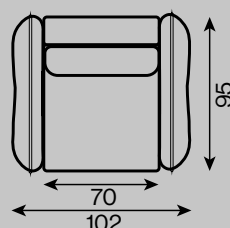

Ramaro™

Madera Soft

typ rozkładany

rama drewniana

siedzenie pianka HR
 sprężyny kieszeniowe

oparcie 50% silikon
 50% granulat

sofa 2-os.

sofa 2-os.
funkcja spania 140x200

sofa 3-os.
funkcja spania 160x200

fotel
funkcja spania 70x200

pufa

narożnik I
funkcja spania 210x200

narożnik II
funkcja spania 240x200

Wszystkie oferowane elementy można zamówić w formie odbicia lustrzanego.