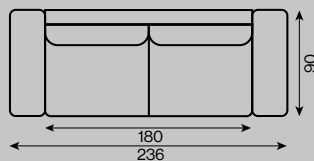

Ramaro™

Atalanta

typ	nierozkładany
rama	drewniana
siedzenie	pianka HR sprężyny faliste typu "B"
oparcie	pianka HR

sofa 2-os.

sofa 2-os.

sofa 3-os.

fotel

narożnik I

narożnik II

narożnik U

mała pufa

duża pufa

Wszystkie oferowane elementy można zamówić w formie odbicia lustrzanego.