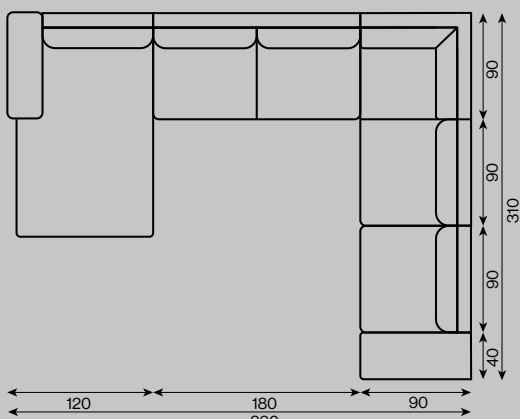

Ramaro™

Atalanta

typ	nierozkładany
rama	drewniana
siedzenie	pianka HR sprężyny faliste typu "B"
oparcie	pianka HR

sofa 2-os.

sofa 2-os.

sofa 3-os.

fotel

narożnik I

narożnik II

narożnik U

mała pufa

duża pufa

Wszystkie oferowane elementy można zamówić w formie odbicia lustrzanego.