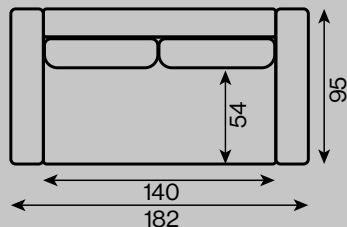

Ramaro™

Madera

typ rozkładany

rama drewniana

siedzenie pianka HR
 sprężyny kieszeniowe

oparcie 50% silikon
 50% granulit

sofa 2-os.

sofa 2-os.
funkcja spania 140x200

sofa 3-os.
funkcja spania 160x200

fotel
funkcja spania 70x200

pufa

narożnik I
funkcja spania 210x200

narożnik II
funkcja spania 240x200

Wszystkie oferowane elementy można zamówić w formie odbicia lustrzanego.