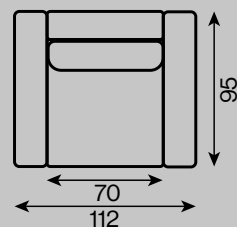

Ramaro™

Madera

typ rozkładany

rama drewniana

siedzenie pianka HR
 sprężyny kieszeniowe

oparcie 50% silikon
 50% granulit

sofa 2-os.

sofa 2-os.
funkcja spania 140x200

sofa 3-os.
funkcja spania 160x200

fotel
funkcja spania 70x200

pufa

narożnik I
funkcja spania 210x200

narożnik II
funkcja spania 240x200

Wszystkie oferowane elementy można zamówić w formie odbicia lustrzanego.