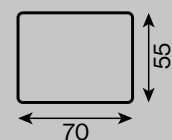

Ramaro™

Madera

typ rozkładany

rama drewniana

siedzenie pianka HR
 sprężyny kieszeniowe

oparcie 50% silikon
 50% granulit

sofa 2-os.

sofa 2-os.
funkcja spania 140x200

sofa 3-os.
funkcja spania 160x200

fotel
funkcja spania 70x200

pufa

narożnik I
funkcja spania 210x200

narożnik II
funkcja spania 240x200

Wszystkie oferowane elementy można zamówić w formie odbicia lustrzanego.