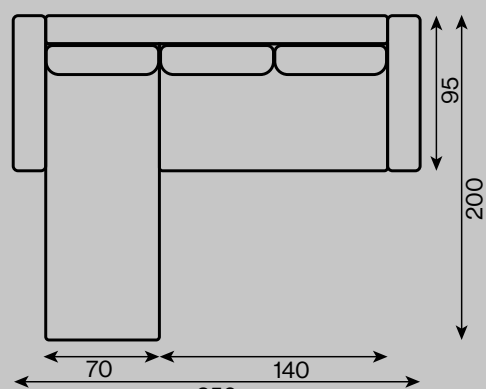

Ramaro™

Madera

typ rozkładany

rama drewniana

siedzenie pianka HR
 sprężyny kieszeniowe

oparcie 50% silikon
 50% granulit

sofa 2-os.

sofa 2-os.
funkcja spania 140x200

sofa 3-os.
funkcja spania 160x200

fotel
funkcja spania 70x200

pufa

narożnik I
funkcja spania 210x200

narożnik II
funkcja spania 240x200

Wszystkie oferowane elementy można zamówić w formie odbicia lustrzanego.