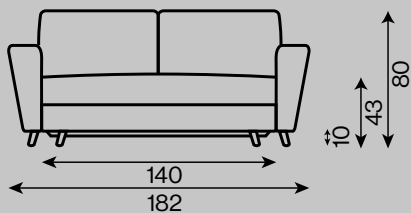

Ramaro™

Madera

typ rozkładany

rama drewniana

siedzenie pianka HR
 sprężyny kieszeniowe

oparcie 50% silikon
 50% granulit

sofa 2-os.

sofa 2-os.
funkcja spania 140x200

sofa 3-os.
funkcja spania 160x200

fotel
funkcja spania 70x200

pufa

narożnik I
funkcja spania 210x200

narożnik II
funkcja spania 240x200

Wszystkie oferowane elementy można zamówić w formie odbicia lustrzanego.