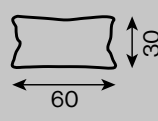

Ramaro™

Garedo

typ	nierozkładany
rama	drewniana
siedzenie	pianka HR sprężyny faliste typu "A"
oparcie	pianka HR

sofa 2-os.

siedz. 1-os. z bokiem

siedz. 1-os.

element narożny

fotel

szezlong

pufa moduł

pufa

poduszki

Wszystkie oferowane elementy można zamówić w formie odbicia lustrzanego.