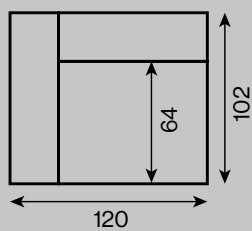

Ramaro™

Garedo

typ	nierozkładany
rama	drewniana
siedzenie	pianka HR sprężyny faliste typu "A"
oparcie	pianka HR

sofa 2-os.

siedz. 1-os. z bokiem

siedz. 1-os.

element narożny

fotel