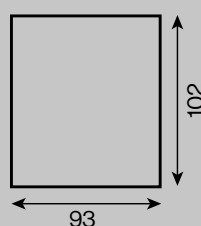

pufa moduł

Wszystkie oferowane elementy można zamówić w formie odbicia lustrzanego.