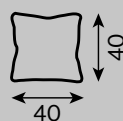

Ramaro™

Garedo

typ	nierozkładany
rama	drewniana
siedzenie	pianka HR sprężyny faliste typu "A"
oparcie	pianka HR

sofa 2-os.

siedz. 1-os. z bokiem

siedz. 1-os.

element narożny

fotel

szezlong

pufa moduł

pufa

poduszki

Wszystkie oferowane elementy można zamówić w formie odbicia lustrzanego.