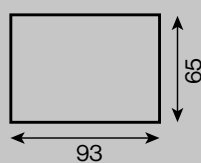

pufa

Wszystkie oferowane elementy można zamówić w formie odbicia lustrzanego.