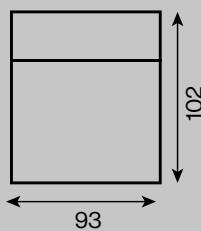

Ramaro™

Garedo

typ	nierozkładany
rama	drewniana
siedzenie	pianka HR sprężyny faliste typu "A"
oparcie	pianka HR

sofa 2-os.

siedz. 1-os. z bokiem

siedz. 1-os.

element narożny

fotel

szezlong

pufa moduł

pufa

poduszki

Wszystkie oferowane elementy można zamówić w formie odbicia lustrzanego.