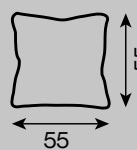

Ramaro™

Garedo

typ	nierozkładany
rama	drewniana
siedzenie	pianka HR sprężyny faliste typu "A"
oparcie	pianka HR

sofa 2-os.

siedz. 1-os. z bokiem

siedz. 1-os.

element narożny

fotel

szezlong

pufa moduł

pufa

poduszki

Wszystkie oferowane elementy można zamówić w formie odbicia lustrzanego.