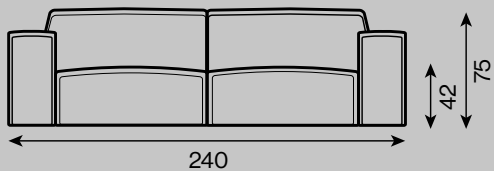

Ramaro™

Garedo

typ	nierozkładany
rama	drewniana
siedzenie	pianka HR sprężyny faliste typu "A"
oparcie	pianka HR

sofa 2-os.

siedz. 1-os. z bokiem

siedz. 1-os.

element narożny

fotel

szezlong

pufa moduł

pufa

poduszki

Wszystkie oferowane elementy można zamówić w formie odbicia lustrzanego.