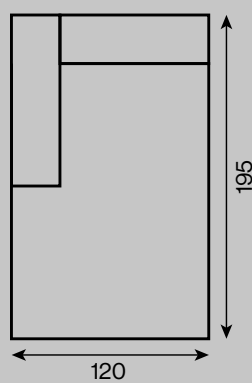

Ramaro™

Garedo

typ	nierozkładany
rama	drewniana
siedzenie	pianka HR sprężyny faliste typu "A"
oparcie	pianka HR

sofa 2-os.

siedz. 1-os. z bokiem

siedz. 1-os.

element narożny

fotel