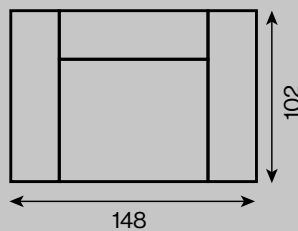

Ramaro™

Garedo

typ	nierozkładany
rama	drewniana
siedzenie	pianka HR sprężyny faliste typu "A"
oparcie	pianka HR

sofa 2-os.

siedz. 1-os. z bokiem

siedz. 1-os.

element narożny

fotel