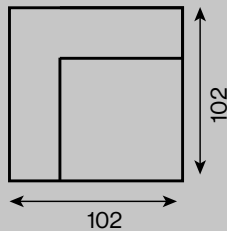

Ramaro™

Garedo

typ	nierozkładany
rama	drewniana
siedzenie	pianka HR sprężyny faliste typu "A"
oparcie	pianka HR

sofa 2-os.

siedz. 1-os. z bokiem

siedz. 1-os.

element narożny

fotel